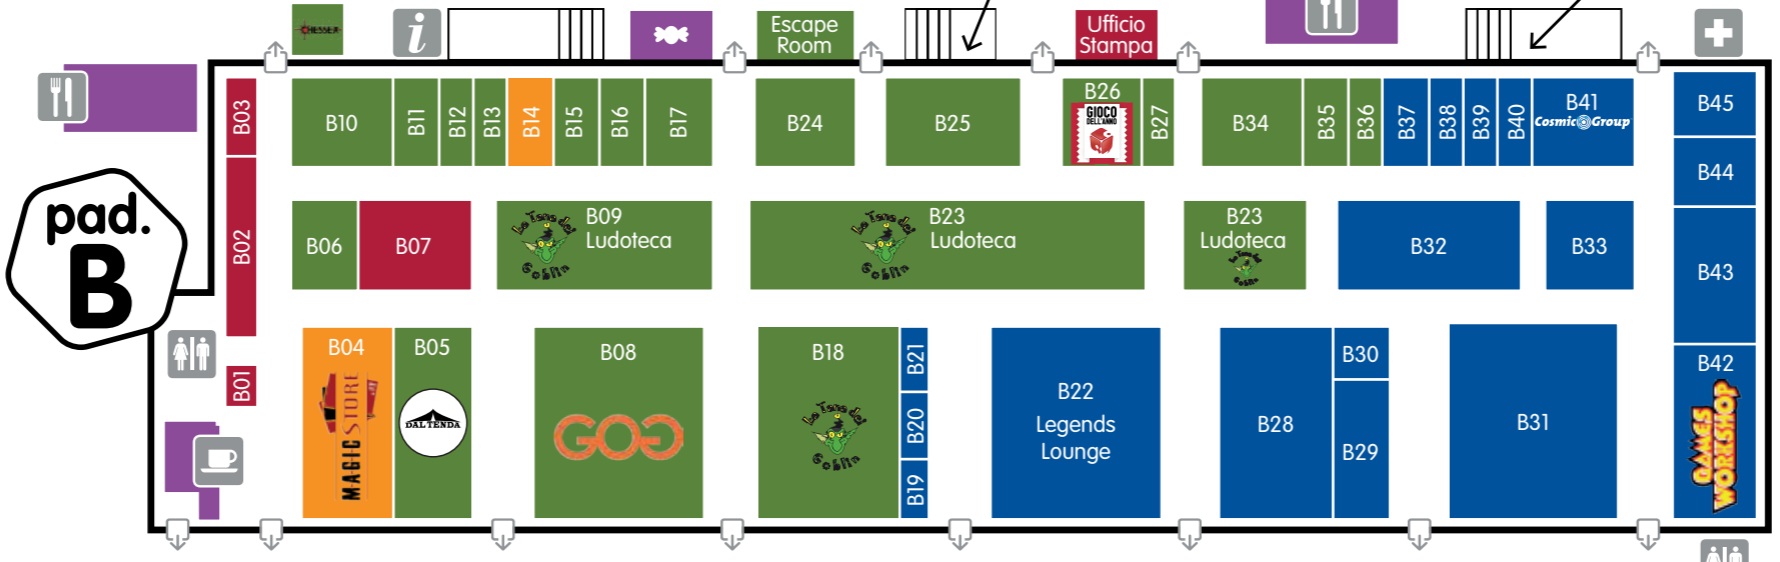

PLAYMAP 2018

- G** generalarea
areagenerica
- Vg** videogames
videogiocchi
- Mg** miniaturegames
giochidiminature
- Cg** cardgames
giochidicarte
- Lg** livegames
giochidalvivo
- Bg** boardgames
giochidatavolo
- RPG** role-playinggames
giochidiruolo
- Kids** kidspavillon
padiglionekids
- Rs** refreshmentstand
puntiristoro
- bar
- ristorante
- toilet
- informazioni
- guardaroba
- bancomat
- servizio medico
- uscita di sicurezza

ingresso → Sala 30 - Sala 40 - Sala 50 Hardcore Gaming Room

Sala 20 - Sala 400 Segreteria Tornei ed Eventi GdR Play Trade

ESPOSITORIPLAY2018

NO LANDS COMICS	A	36
OLIPHANTE 2	A	08
PENDRAGON GAME STUDIO	A	01
PLAYGAME EDIZIONI (AREA RAVEN)	A	24
RAVEN DISTRIBUTION	A	24
RAVENSBURGER-RUMMIKUB-THINKFUN	A	18
RED GLOVE	A	05
RPG MEETING	A	43
STRATAGEMMA...IN GIOCO DAL 1988... - SERPENTARIUM	A	38
TIN HAT GAMES	A	41
UPLAY.IT EDIZIONI	A	02
UPLAY.IT EDIZIONI	A	20
WYRD EDIZIONI	A	37

ESPOSITORI>PADV

ARROSTICINI E PANNOCCHIE	V	19
FANTA UNIVERSE	V	33
FEUDALESIMO E LIBERTA'	V	29
FUCINA DEL DRAGO/MYTHOLON	V	34
GELATERIA ANTEPRIMA	V	44
GIOCHI UNITI	V	45
KAMEHOUSE	V	15
LA TANA DELL'ELFO	V	20
LE QUERCE	V	18
PRESTA & CAMELIA	V	13
RISOTTOMANIA	V	16
SACADRANCA	V	27

ESPOSITORI>GALLERIA

CHESSEX	GALLERIA
QUALCOSA DI DOLCE	GALLERIA
SNACK BAR GELATERIA PELLONI	GALLERIA

ESPOSITORI>PADA

ALEPH TAR GAMES	A	43
ALLEANZA GAMES	A	29
ASMODEE ITALIA	A	23
BOARDGAMES INVASION	A	04
COSPLAYOU	A	13
CRANIO CREATIONS	A	14
DAL TENDA	A	03
DEVIR	A	32
DOPPIO GIOCO PRESS	A	19
DREAMLOARD PRESS	A	28
DV GIOCHI	A	31
FEVER GAMES	A	21
GG STUDIO	A	33
GHENOS	A	35
GIOCHI UNITI	A	07
GIOCHI UNITI	A	15
GIOCHIX.IT	A	09
GIORGIO CORNARA	A	43
ISOLA ILLYON EDIZIONI	A	27
LADY OF THE LAKE	A	39
LIBRARI	A	43
MANCALAMARO	A	12
MINI G4M3S STUDIO (AREA RAVEN)	A	24
MONDIVERSI IT'S A DIFFERENT WORLD	A	42
MOVE THE GAME	A	16
MS EDIZIONI	A	22
MYTH PRESS	A	43
NAMELESS LAND (AREA RAVEN)	A	24
NARRATIVA	A	30
NEED GAMES!	A	40