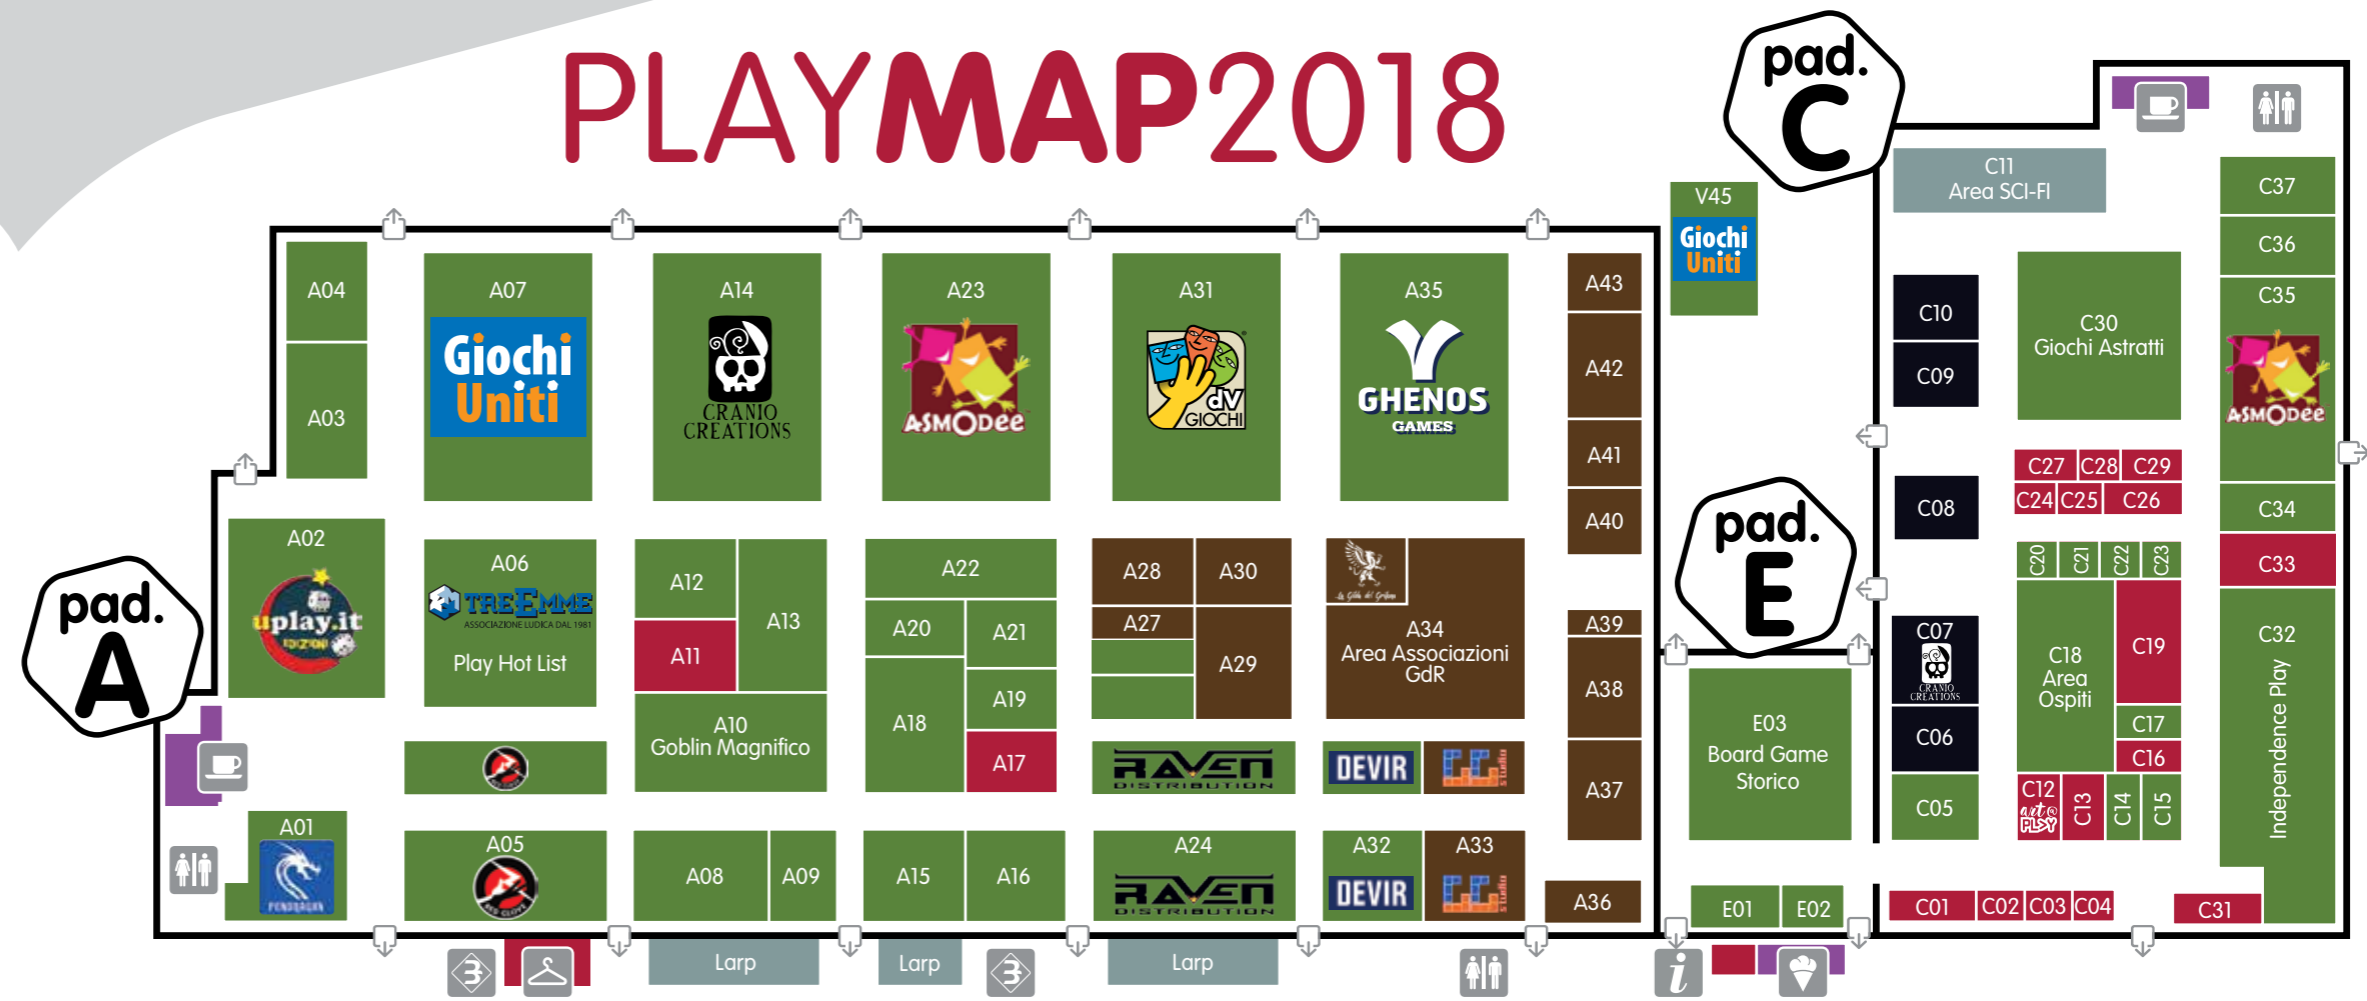

PLAYMAP 2018

- G** generalarea
areagenerica
- Vg** videogames
videogiocchi
- Mg** miniaturegames
giochidiminature
- Cg** cardgames
giochidicarte
- Lg** livegames
giochidalvivo
- Bg** boardgames
giochidatavolo
- RPG** role-playinggames
giochidiruolo
- Kids** kidspavillon
padiglionekids
- Rs** refreshmentstand
puntiristoro
- bar
- ristorante
- toilet
- informazioni
- guardaroba
- bancomat
- servizio medico
- uscita di sicurezza

ingresso → Sala 30 - Sala 40 - Sala 50 Hardcore Gaming Room

Sala 20 - Sala 400 Segreteria Tornei ed Eventi GdR Play Trade

ESPOSITORIPLAY2018

NO LANDS COMICS	A	36
OLIPHANTE 2	A	08
PENDRAGON GAME STUDIO	A	01
PLAYGAME EDIZIONI (AREA RAVEN)	A	24
RAVEN DISTRIBUTION	A	24
RAVENSBURGER-RUMMIKUB-THINKFUN	A	18
RED GLOVE	A	05
RPG MEETING	A	43
STRATAGEMMA...IN GIOCO DAL 1988... - SERPENTARIUM	A	38
TIN HAT GAMES	A	41
UPLAY.IT EDIZIONI	A	02
UPLAY.IT EDIZIONI	A	20
WYRD EDIZIONI	A	37

ESPOSITORI>PADV

ARROSTICINI E PANNOCCHIE	V	19
FANTA UNIVERSE	V	33
FEUDALESIMO E LIBERTA'	V	29
FUCINA DEL DRAGO/MYTHOLON	V	34
GELATERIA ANTEPRIMA	V	44
GIOCHI UNITI	V	45
KAMEHOUSE	V	15
LA TANA DELL'ELFO	V	20
LE QUERCE	V	18
PRESTA & CAMELIA	V	13
RISOTTOMANIA	V	16
SACADRANCA	V	27

ESPOSITORI>GALLERIA

CHESSEX	GALLERIA
QUALCOSA DI DOLCE	GALLERIA
SNACK BAR GELATERIA PELLONI	GALLERIA

ESPOSITORI>PADA

ALEPH TAR GAMES	A	43
ALLEANZA GAMES	A	29
ASMODEE ITALIA	A	23
BOARDGAMES INVASION	A	04
COSPLAYOU	A	13
CRANIO CREATIONS	A	14
DAL TENDA	A	03
DEVIR	A	32
DOPPIO GIOCO PRESS	A	19
DREAMLOARD PRESS	A	28
DV GIOCHI	A	31
FEVER GAMES	A	21
GG STUDIO	A	33
GHENOS	A	35
GIOCHI UNITI	A	07
GIOCHI UNITI	A	15
GIOCHIX.IT	A	09
GIORGIO CORNARA	A	43
ISOLA ILLYON EDIZIONI	A	27
LADY OF THE LAKE	A	39
LIBRARI	A	43
MANCALAMARO	A	12
MINI G4M3S STUDIO (AREA RAVEN)	A	24
MONDIVERSI IT'S A DIFFERENT WORLD	A	42
MOVE THE GAME	A	16
MS EDIZIONI	A	22
MYTH PRESS	A	43
NAMELESS LAND (AREA RAVEN)	A	24
NARRATIVA	A	30
NEED GAMES!	A	40