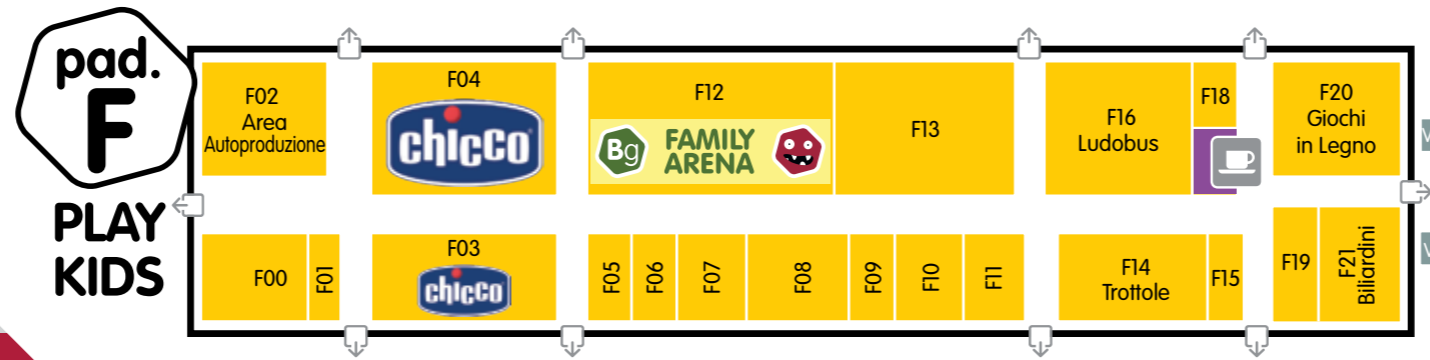

PLAYMAP 2018

- G** generalarea
areagenerica
- Vg** videogames
videogiocchi
- Mg** miniaturegames
giochidiminature
- Cg** cardgames
giochidicarte
- Lg** livegames
giochidalvivo
- Bg** boardgames
giochidatavolo
- RPG** role-playinggames
giochidiruolo
- Kids** kidspavillon
padiglionekids
- Rs** refreshmentstand
puntiristoro
- bar
- ristorante
- toilet
- informazioni
- guardaroba
- bancomat
- servizio medico
- uscita di sicurezza

ingresso → Sala 30 - Sala 40 - Sala 50 Hardcore Gaming Room

Sala 20 - Sala 400 Segreteria Tornei ed Eventi GdR Play Trade

ESPOSITORIPLAY2018

NO LANDS COMICS	A	36
OLIPHANTE 2	A	08
PENDRAGON GAME STUDIO	A	01
PLAYGAME EDIZIONI (AREA RAVEN)	A	24
RAVEN DISTRIBUTION	A	24
RAVENSBURGER-RUMMIKUB-THINKFUN	A	18
RED GLOVE	A	05
RPG MEETING	A	43
STRATAGEMMA...IN GIOCO DAL 1988... - SERPENTARIUM	A	38
TIN HAT GAMES	A	41
UPLAY.IT EDIZIONI	A	02
UPLAY.IT EDIZIONI	A	20
WYRD EDIZIONI	A	37

ESPOSITORI>PADV

ARROSTICINI E PANNOCCHIE	V	19
FANTA UNIVERSE	V	33
FEUDALESIMO E LIBERTA'	V	29
FUCINA DEL DRAGO/MYTHOLON	V	34
GELATERIA ANTEPRIMA	V	44
GIOCHI UNITI	V	45
KAMEHOUSE	V	15
LA TANA DELL'ELFO	V	20
LE QUERCE	V	18
PRESTA & CAMELIA	V	13
RISOTTOMANIA	V	16
SACADRANCA	V	27